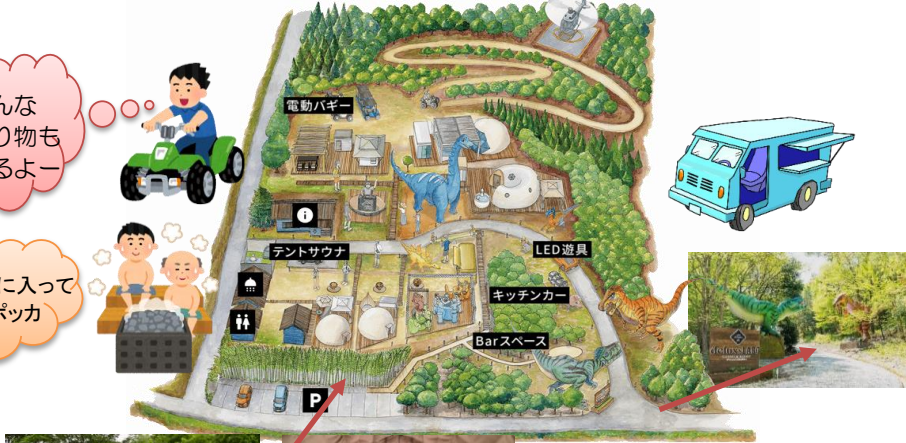

「デラクスアウトドアリゾート京丹後久美浜LABO」

みやこわすれ(都忘れ)

4月「15日花言葉
「しばしのなぐさめ」

名前の通り可憐な花です。
この花を見て、順徳院は
都への思いを断ち切ったとか
伝説ですが心が癒された？
花って不思議ですね！

カンパニユラ

5月15日 花言葉
「誠実さ」

カンパニユラは種類が沢山ある
とか、昔河原に咲いていた蛍袋
によく似ています。
漢字で書くと風鈴草と書く別名が
あるそうです。初夏には良いかも

こんな
乗り物も
あるよー

サウナに入って
ポッカポッカ

ドーム型グランピングテントが5棟設置してあり
ジャグジー・トイレ・シャワー・サウナ
などの最新設備が用意されていて
食事も地元の食材を利用した贅沢BBQが楽しめる
丹後のおいしいもん食べに来てえなあ～

施設の入り口には、
の巨大な恐竜オブジェが
お出迎えてくれます。
施設内の至る所に恐竜や光る
遊具が設置してあり
子供も大人もたのしめるよ

海の近くにもたくさん出来ています。

夏は、近くに海水浴場もあるので、泳ぎに来てください。

「グランルージュタ日が浦」

「アクアヴィレッジ京都天橋立」

6月15日 花言葉
「詩、才能」

花径は3cmほどしかなくても
清らかな香りが魅力的だとか
大きな大輪のバラも魅力的です
小さくても凛としている野薔薇の
方が、親しみやすいかも
赤い実は果実酒の材料とか！
最後まで酔わせてくれます。

ありがとうございます。 技術の便利屋

株式会社 北斗エンジニアリング