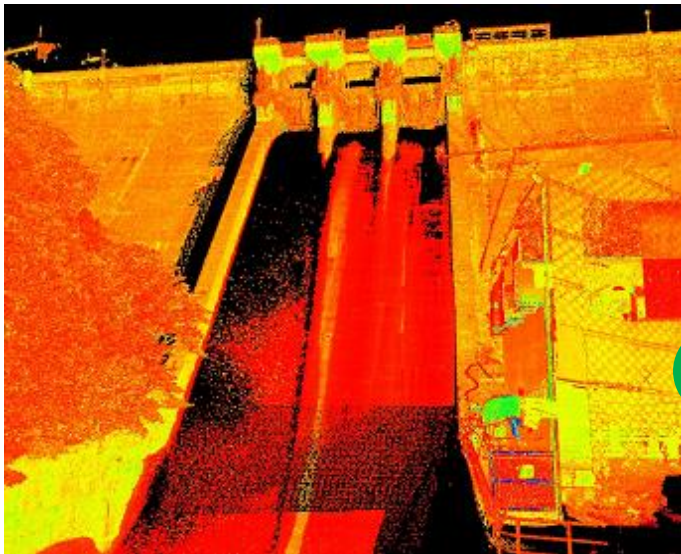

絵本

西日本のダムでの三次元測量

西日本のダムでの三次元測量です。山々を抜けてたどり着きました。
到着したら現場確認！早々に機械をセットして測量作業に係ります。

一つだけしか流れていないのですが、水の勢いはすごいです！
上から、現場を確認して慎重に梯子を降りて作業開始です。

計測後の点群

計測中

縄梯子で
降りて管の中へ

計測中